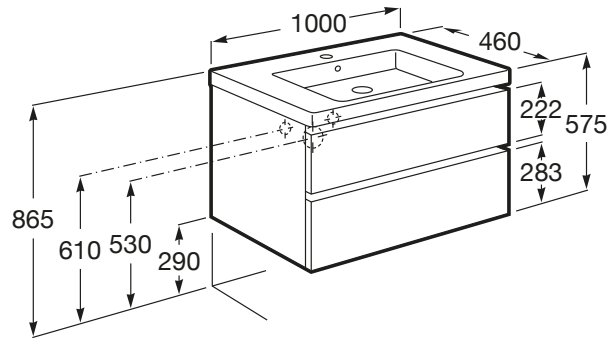

THE GAP

Unik (mueble base de dos cajones con lavabo plus centrado)

MEDIDAS

Longitud	1000 mm
Anchura	460 mm
Altura	575 mm

COLORES Y ACABADOS

548 Azul mate

PVPR (IVA INCLUIDO)

756,25 €

DIBUJOS TÉCNICOS

CARACTERÍSTICAS

Unik - Conjunto de mueble base de dos cajones con lavabo plus centrado.
No incluye patas ni grifería.

Material / Lavabo: Porcelana

Material / Mueble base: Tablero de particulas

Medidas / Lavabo y mueble / Altura (mm): 60

Mueble base / Combinación de puertas y cajones: 2 Cajones

Mueble base / Separadores internos

Mueble base / Sistema de apertura y cierre: Cajones con cierre amortiguado